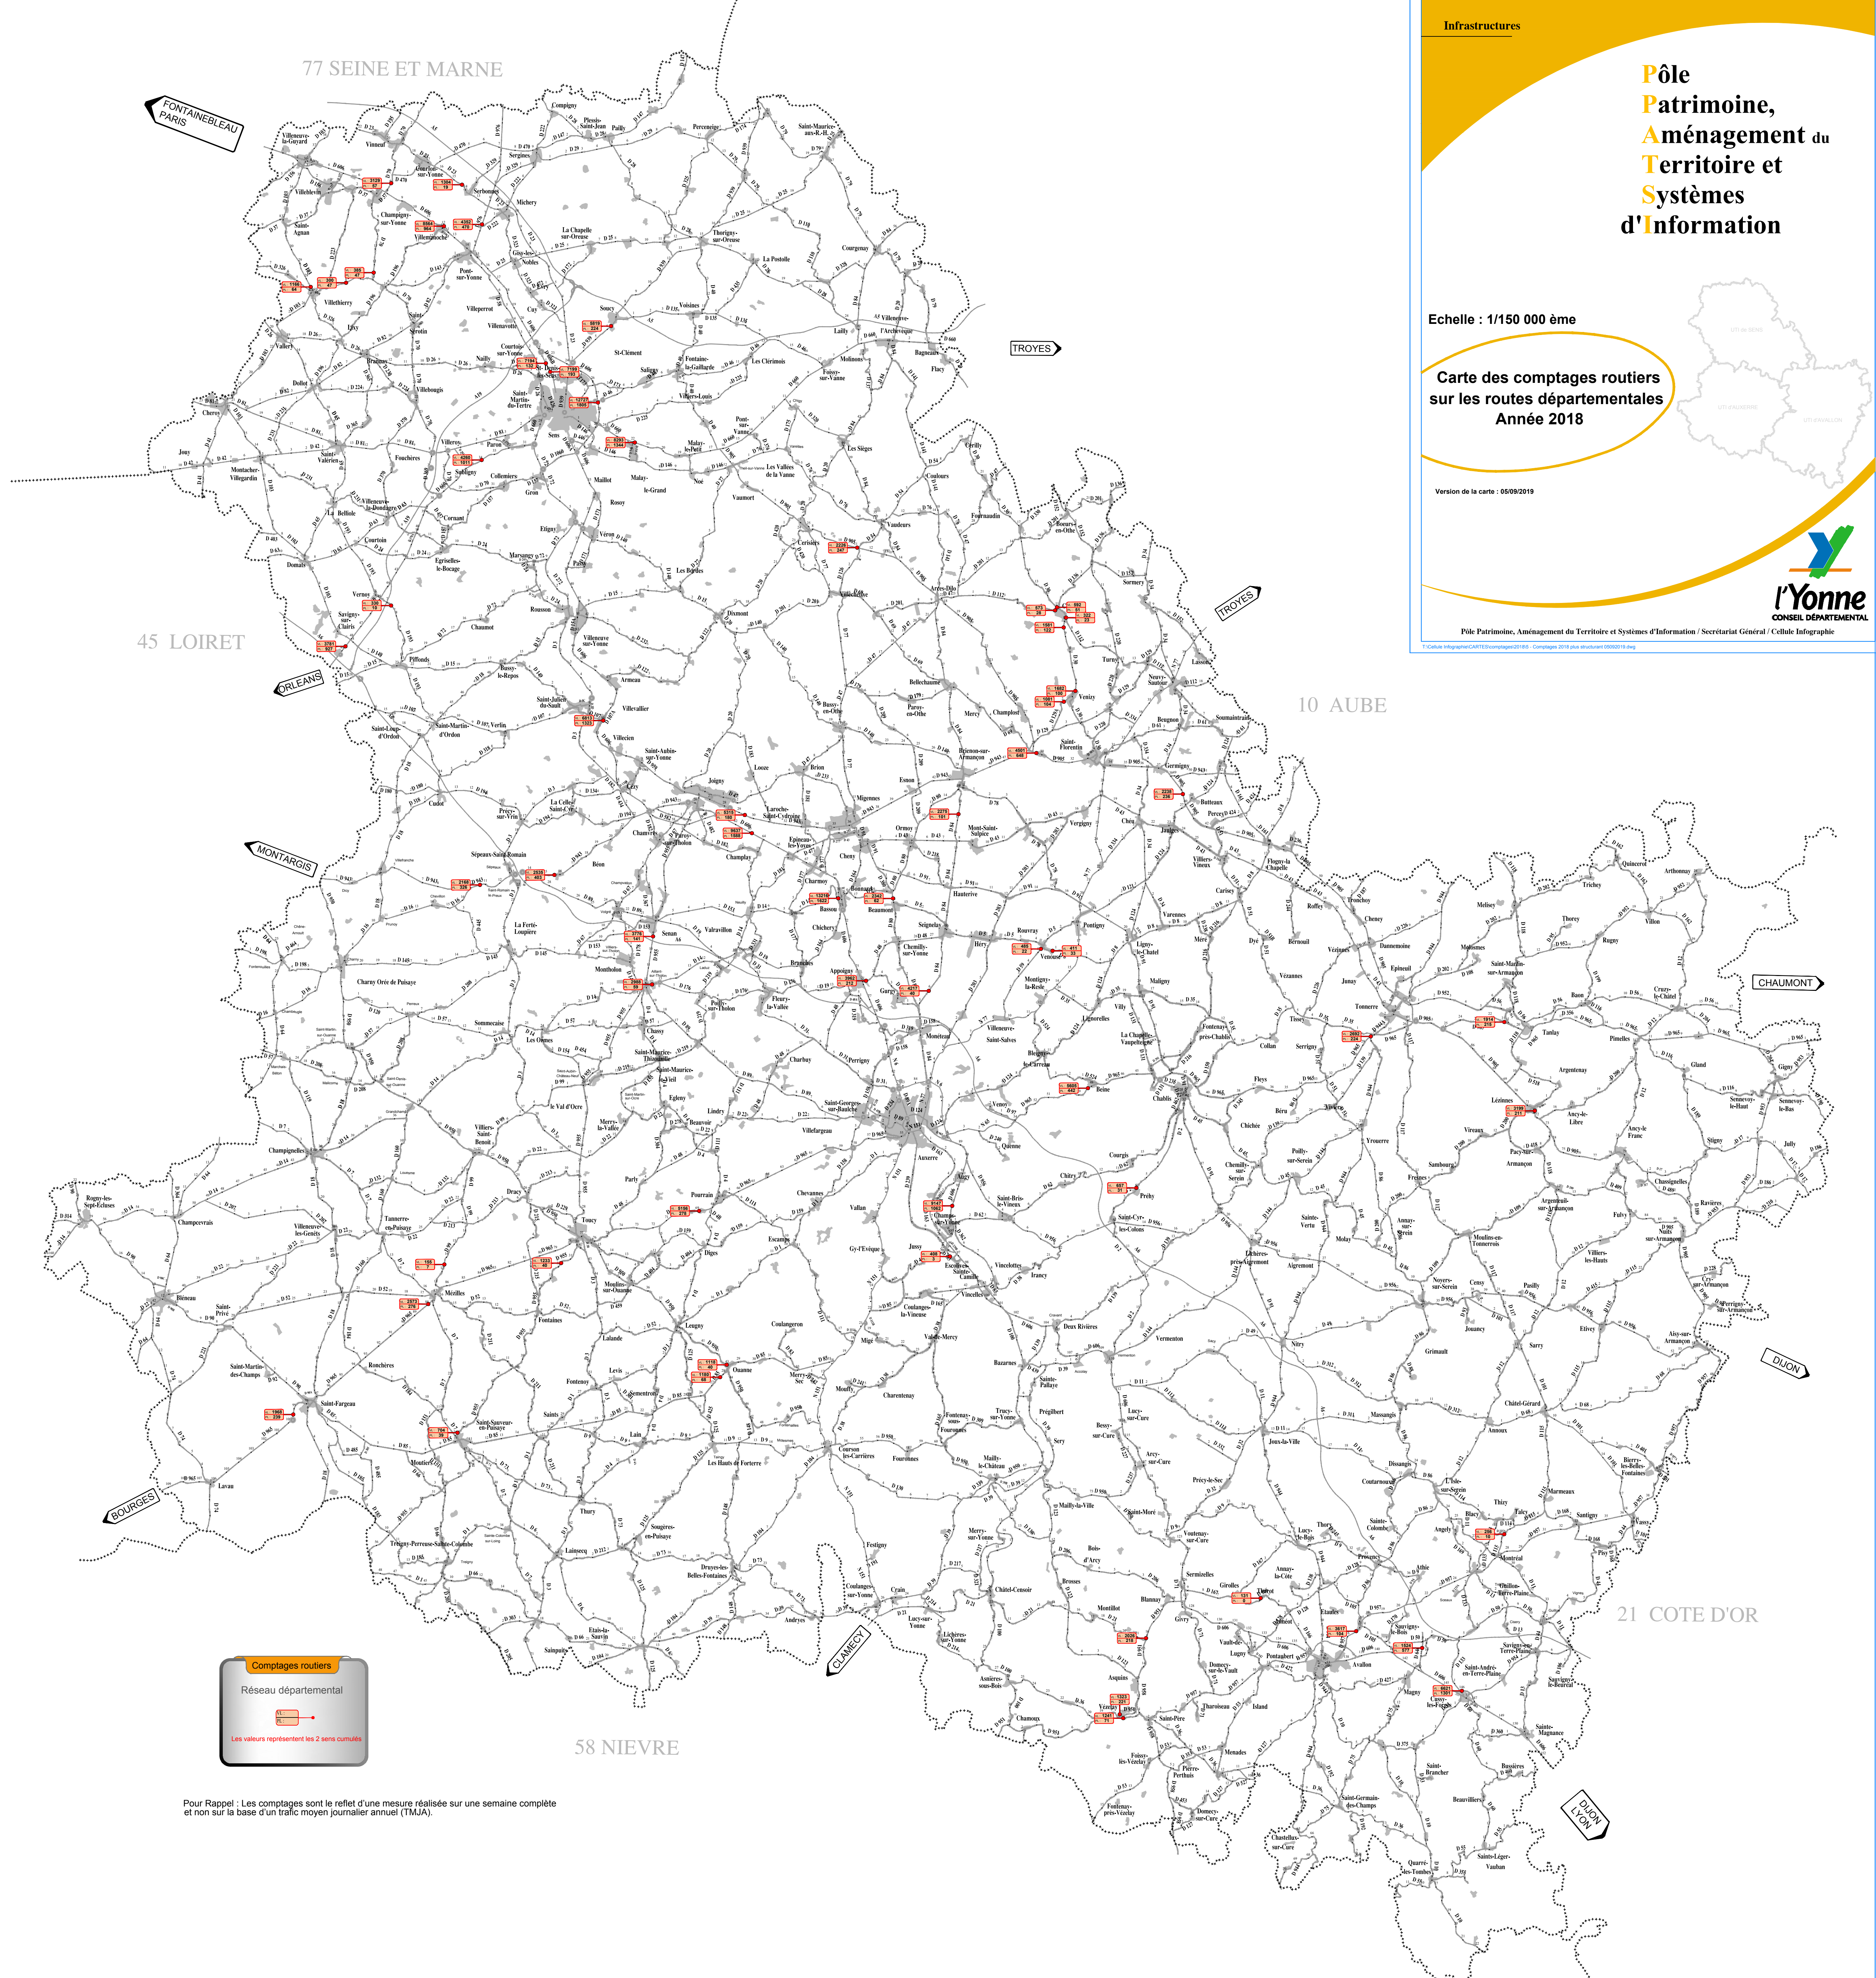

Echelle : 1/150 000 ème

Carte des comptages routiers sur les routes départementales Année 2018

Version de la carte : 05/09/2019

Comptages routiers

Réseau départemental

Les valeurs représentent les 2 sens cumulés

Pour Rappel : Les comptages sont le reflet d'une mesure réalisée sur une semaine complète et non sur la base d'un trafic moyen journalier annuel (TMJA).