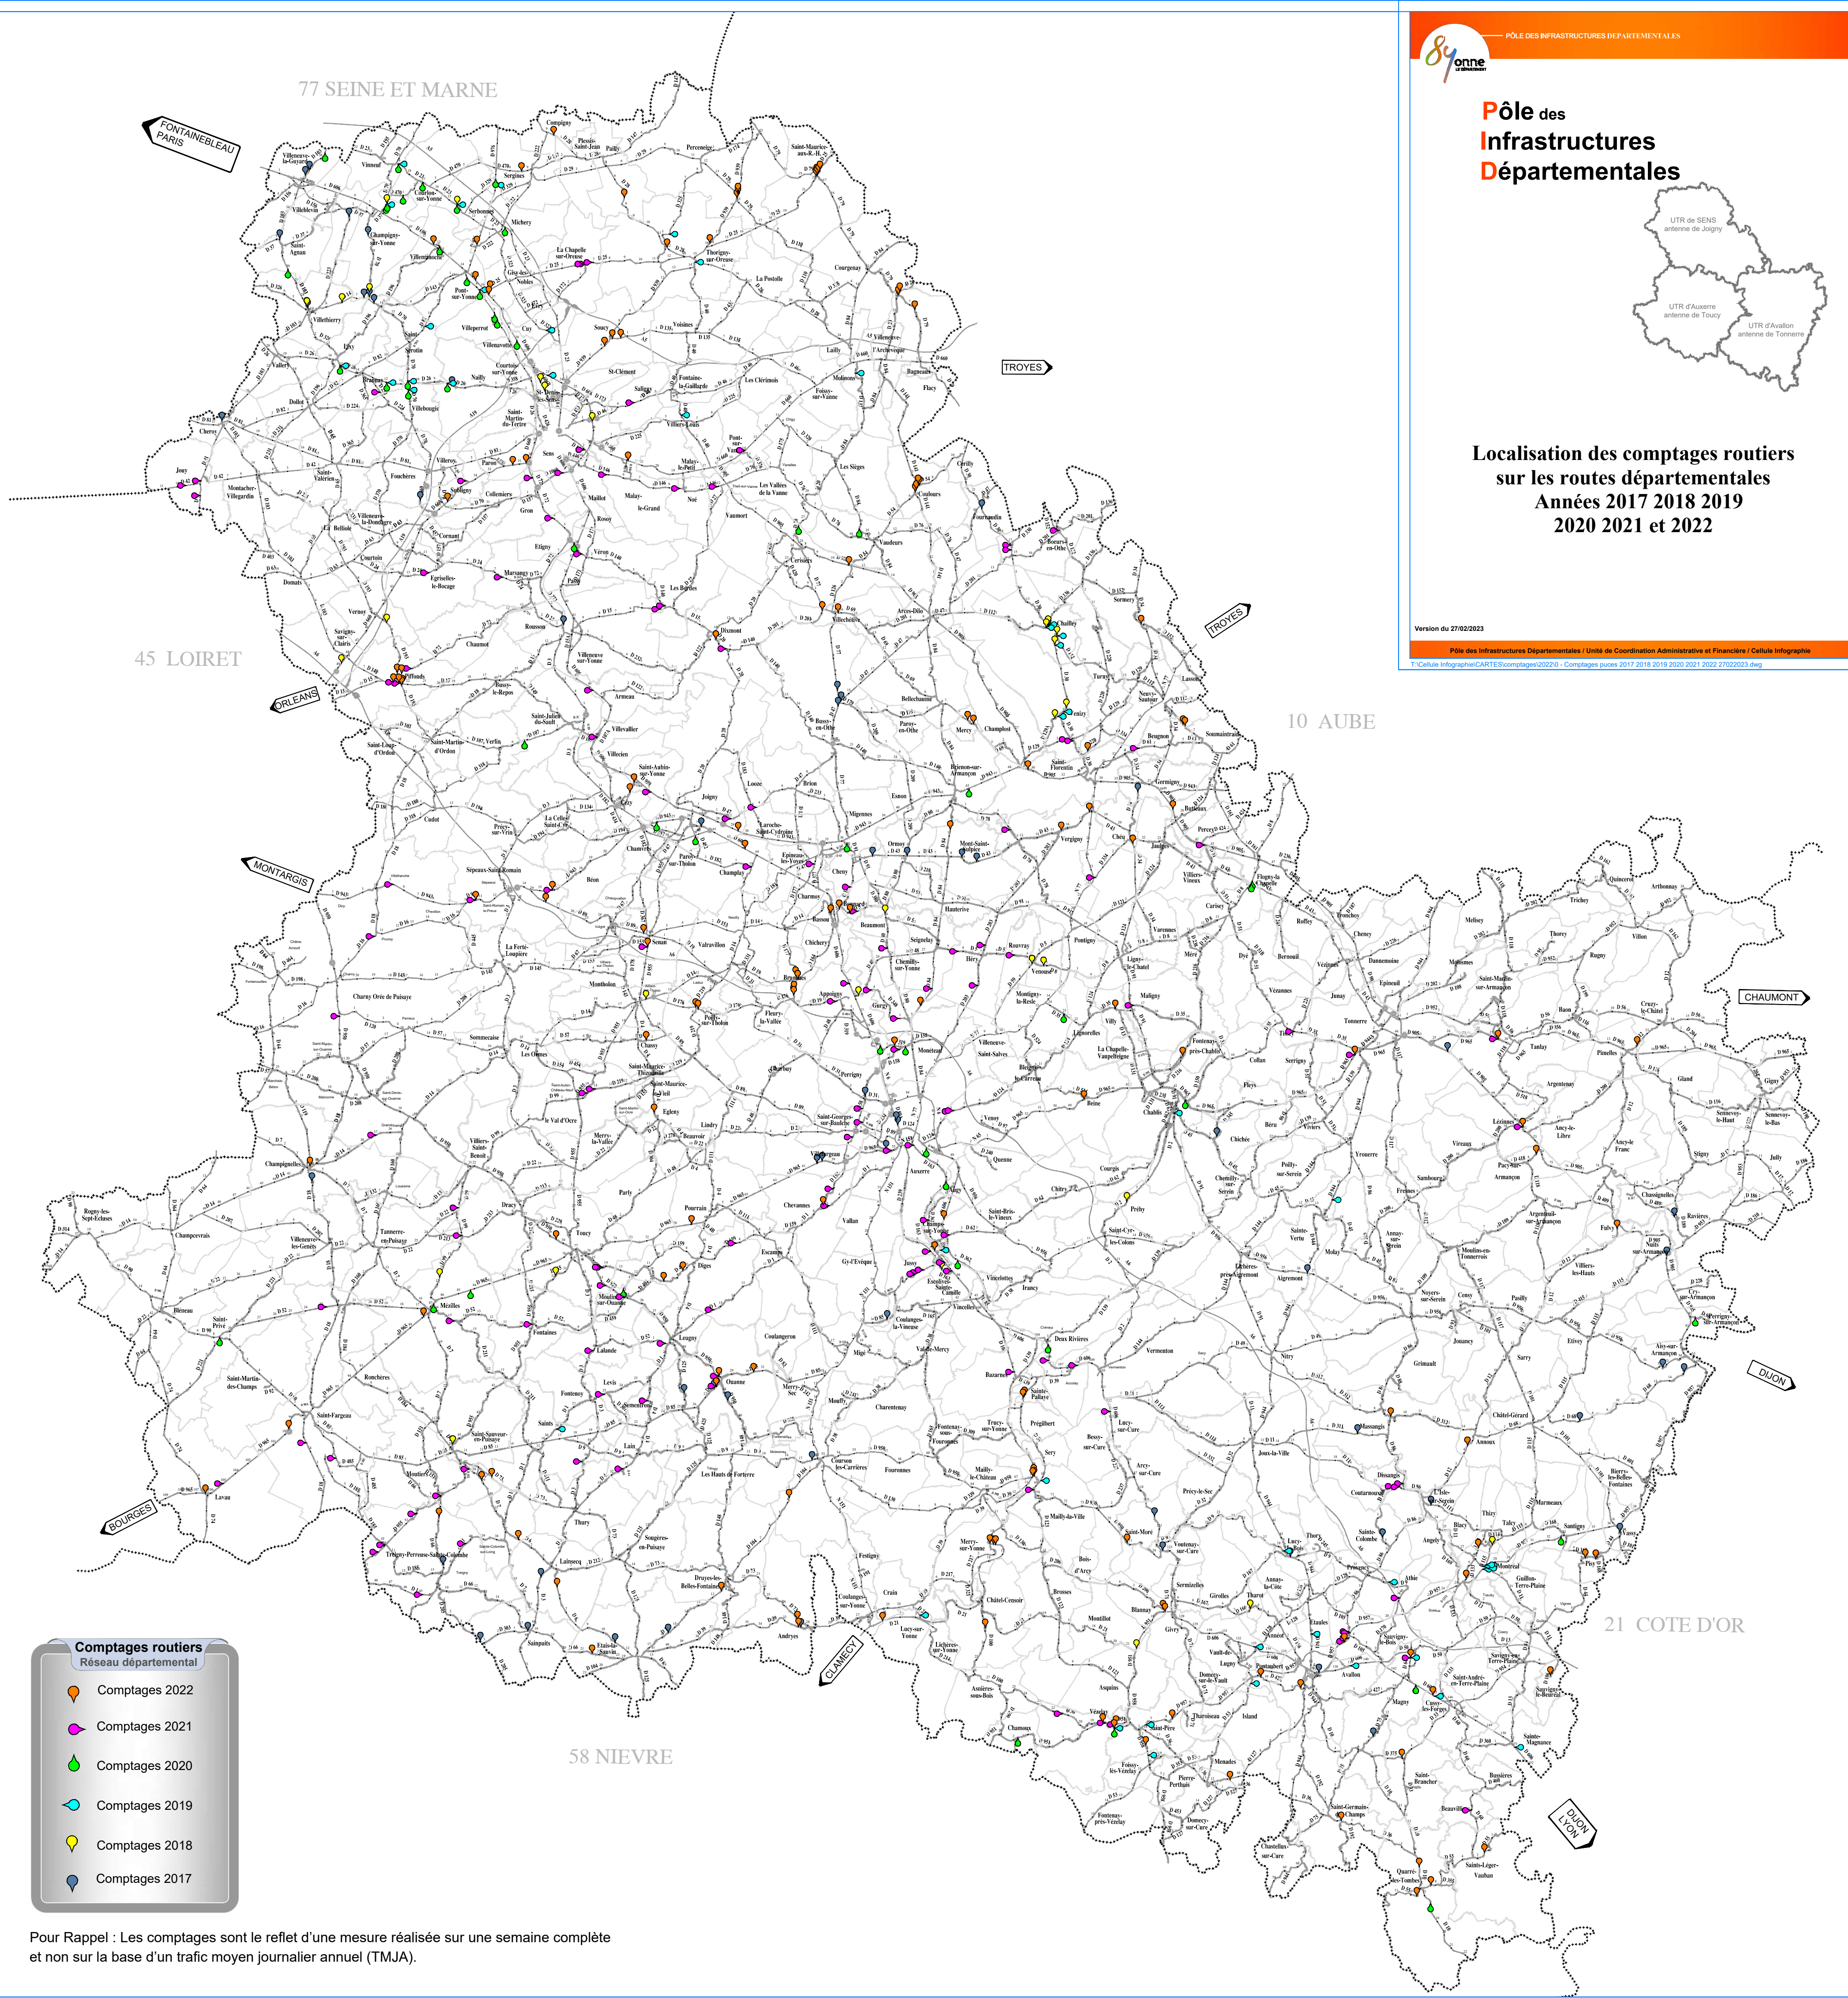

**Pôle des**  
**Infrastructures**  
**Départementales**

**Localisation des comptages routiers**  
**sur les routes départementales**  
**Années 2017 2018 2019**  
**2020 2021 et 2022**

Version du 27/02/2023

Pôle des Infrastructures Départementales / Unité de Coordination Administrative et Financière / Cellule Infographie  
 T:\Cellule Infographie\CARTES\comptages\2022\0 - Comptages puces 2017 2018 2019 2020 2021 2022 27022023.dwg

**Comptages routiers**  
Réseau départemental

-  Comptages 2022
-  Comptages 2021
-  Comptages 2020
-  Comptages 2019
-  Comptages 2018
-  Comptages 2017

Pour Rappel : Les comptages sont le reflet d'une mesure réalisée sur une semaine complète  
 et non sur la base d'un trafic moyen journalier annuel (TMJA).